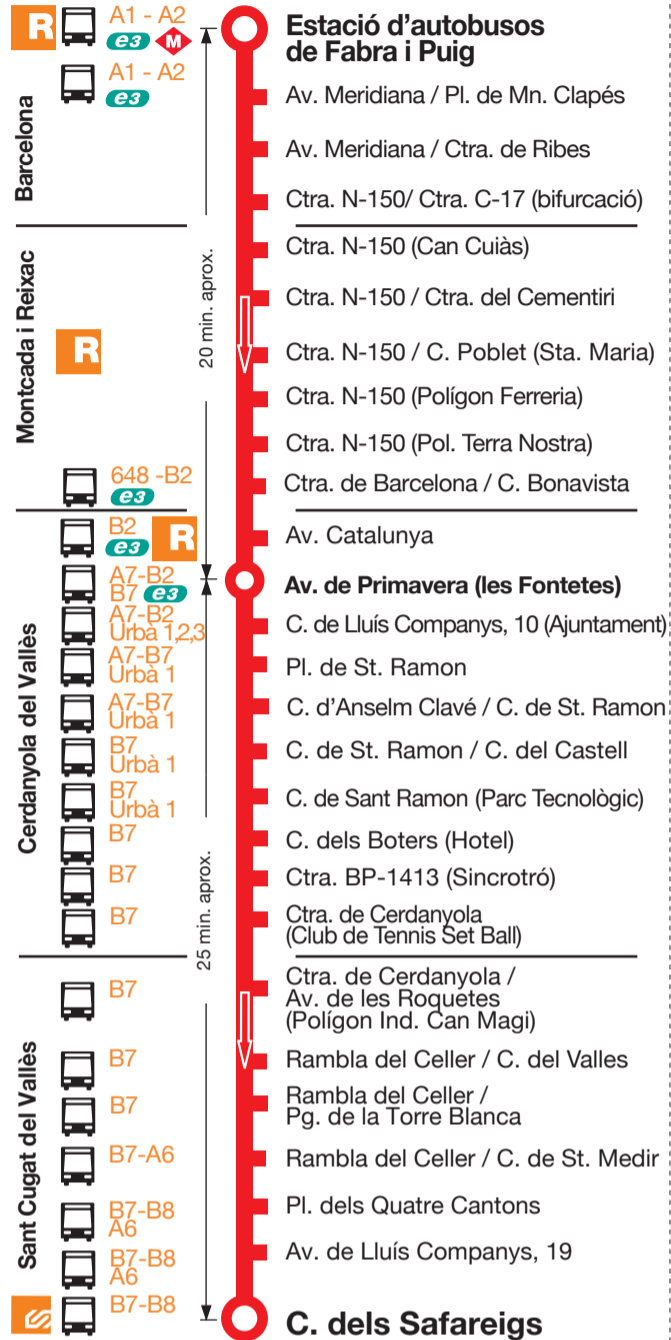

Horari de dilluns a divendres feiners

Sortides des de Barcelona (Est. Autobusos de Fabra i Puig)

06.10 - 06.40 - 07.10 - 07.40 - 08.10 - 08.40 - 09.10 - 09.40
10.10 - 10.40 - 11.10 - 11.40 - 12.10 - 12.25* - 12.40 - 13.10
13.40 - 14.10 - 14.40 - 15.10 - 15.40 - 16.10 - 16.40 - 17.10
17.40 - 18.10 - 18.40 - 19.10 - 19.40 - 19.55 - 20.25 - 20.55
21.25 - 21.55 - 22.25 - 22.55*

Sortides des de Cerdanyola (les Fontetes) a St. Cugat

06.05 - 06.30 - 07.00 - 07.20 - 07.35 - 08.05 - 08.35 - 09.05
09.35 - 10.05 - 10.35 - 11.05 - 11.30 - 12.00 - 12.30 - 13.00
13.30 - 14.00 - 14.05 - 14.35 - 15.05 - 15.35 - 16.05 - 16.35
17.05 - 17.35 - 18.05 - 18.35 - 19.05 - 19.35 - 20.05 - 20.15
20.45 - 21.15 - 21.45 - 22.15 - 22.45

Horari de dissabtes i feiners d'agost

Sortides des de Barcelona (Est. Autobusos de Fabra i Puig)

07.05 - 07.45 - 08.25 - 09.05 - 09.45 - 10.25 - 11.05 - 11.45
12.25 - 13.05 - 13.45 - 14.25 - 15.05 - 15.45 - 16.25 - 17.05
17.45 - 18.25 - 19.05 - 19.45 - 20.25 - 21.05 - 21.45 - 22.25
23.05*

Sortides des de Cerdanyola (les Fontetes) a St. Cugat

06.50 - 07.25 - 08.05 - 08.45 - 09.25 - 10.05 - 10.45 - 11.25
12.05 - 12.45 - 13.25 - 14.05 - 14.45 - 15.25 - 16.05 - 16.45
17.25 - 18.05 - 18.45 - 19.25 - 20.05 - 20.45 - 21.25 - 22.05
22.45

Horari de diumenges i festius

Sortides des de Barcelona (Est. Autobusos de Fabra i Puig)

07.35 - 08.25 - 09.15 - 10.05 - 10.55 - 11.45 - 12.35 - 13.25
14.15 - 15.05 - 15.55 - 16.45 - 17.35 - 18.25 - 19.15 - 20.05
20.55 - 21.45

Sortides des de Cerdanyola (les Fontetes) a St. Cugat

08.00 - 08.50 - 09.40 - 10.30 - 11.20 - 12.10 - 13.00 - 13.50
14.40 - 15.30 - 16.20 - 17.10 - 18.00 - 18.50 - 19.40 - 20.30
21.20 - 22.10 * final a Cerdanyola (les Fontetes)

El client podrà rebre canvi fins a 10 € si compra el bitllet a dalt de l'autobús.

Per facilitar la feina del conductor, situeu-vos a prop de la parada i indiqueu que voleu pujar a l'autobús fent un petit senyal amb la mà.

No és permès fer trajectes dins la mateixa població, ni entre les poblacions de Barcelona i Montcada.

Tel. 93 580 67 00
www.moventis.es
info@sarbus.com

05/16

012
gencat.cat
Cost de la trucada:
segons operadora.

mobilitat.gencat.cat

Tel. 93 580 67 00
www.moventis.es
info@sarbus.com

05/16

012
gencat.cat
Cost de la trucada:
segons operadora.

mobilitat.gencat.cat